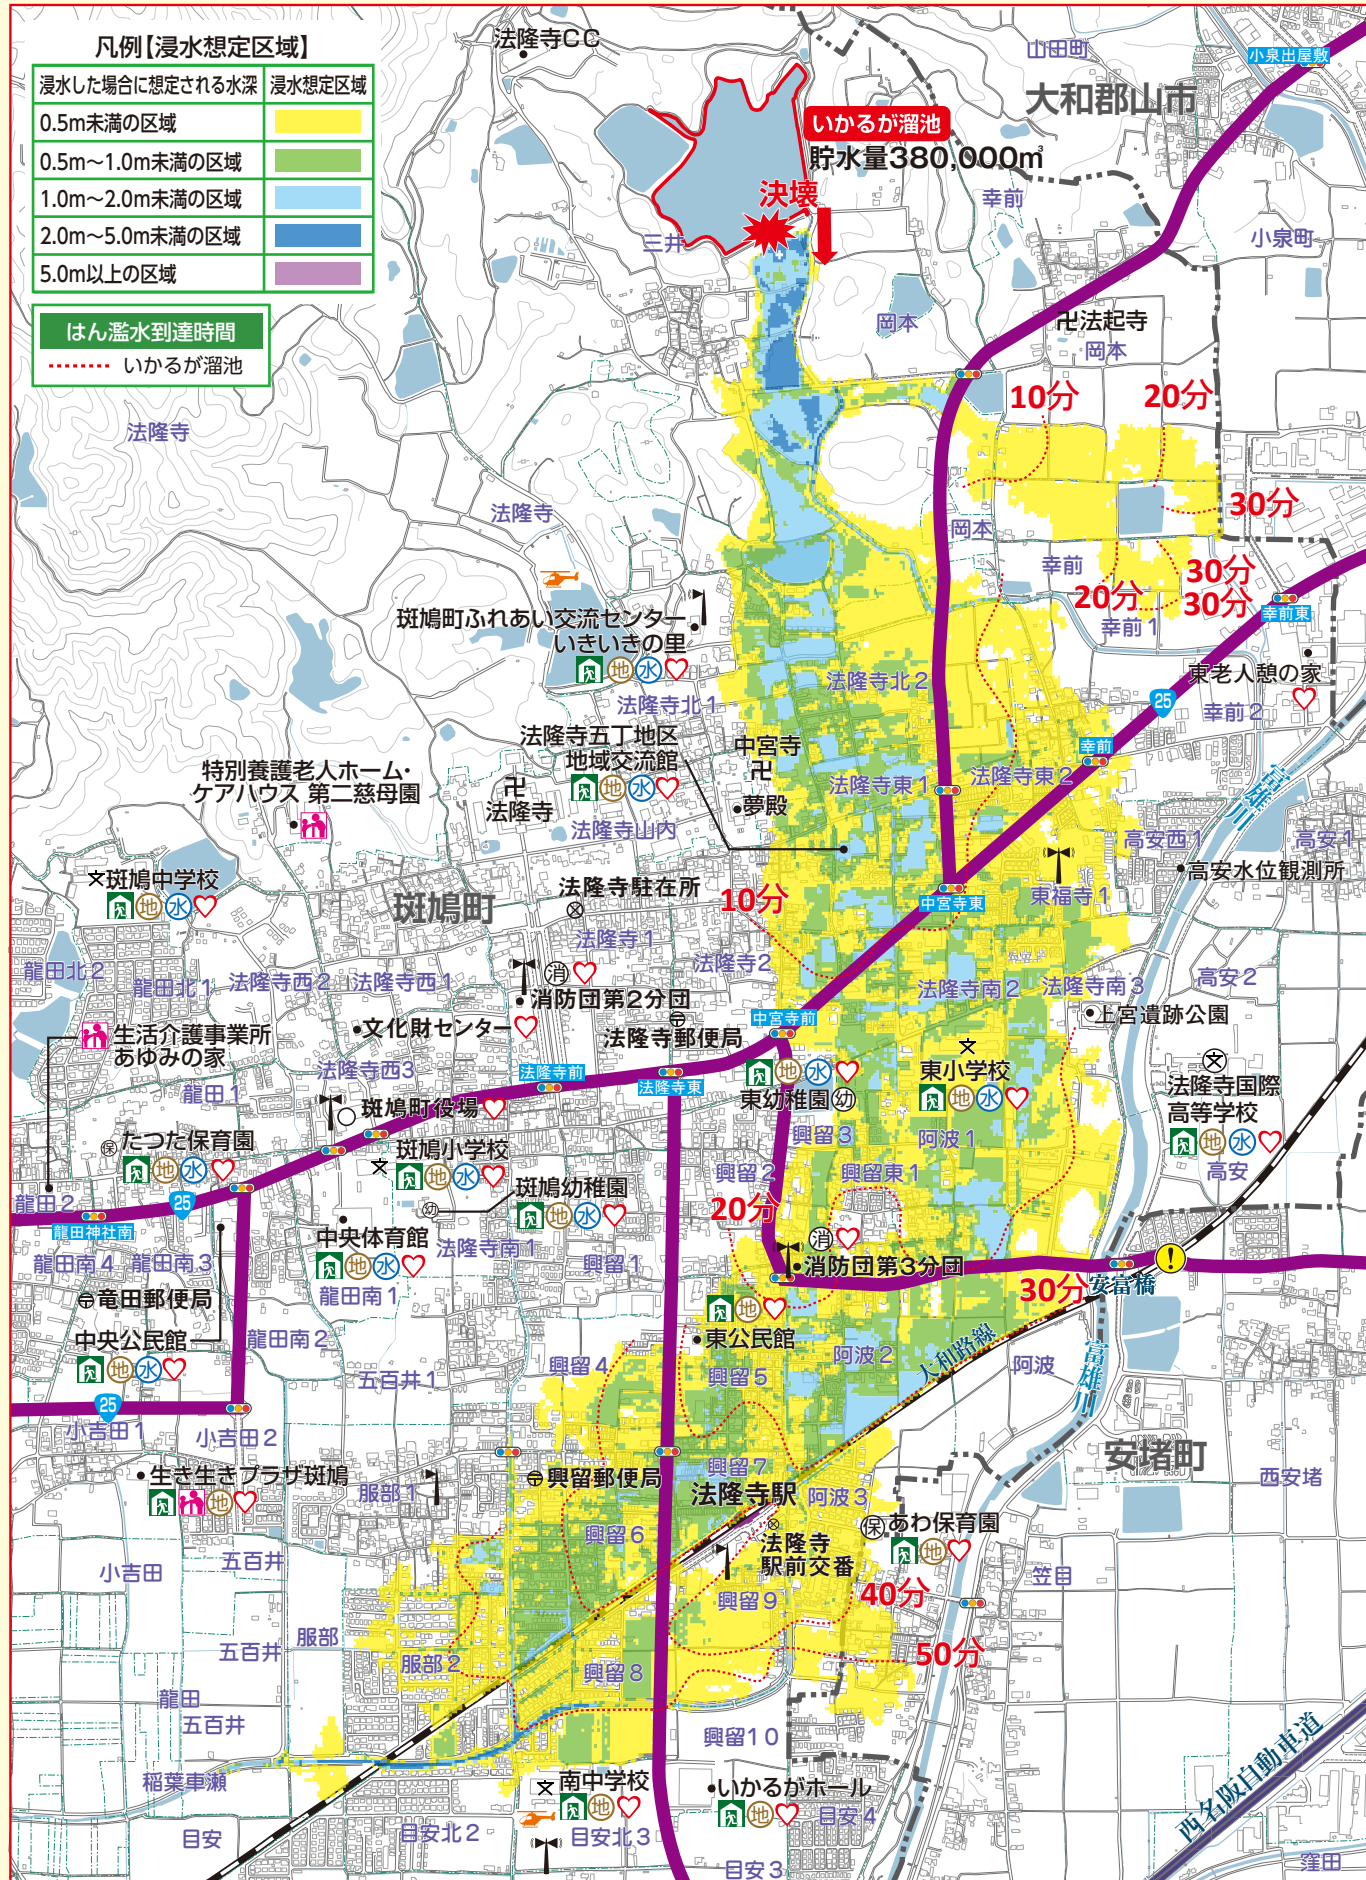

いかるが溜池

- 凡例
- 町役場
  - ⊗ 警察署・交番・駐在所
  - ☎ 消防団
  - 🏥 病院・診療所
  - 🚁 ヘリポート
  - ⚠️ アンダーパス
  - 📡 サイレン・有線放送
  - 📻 有線放送

- 凡例
- 🏠 指定緊急避難場所
  - 🏠 福祉避難所
  - 🤝 緊急時避難協力施設
  - ☎ 消防団
  - ❤️ AED 設置
  - 🏠 地震のときに避難できる施設
  - 💧 洪水のときに避難できる施設

三本松池・岡本百舌池・瓦塚池

- 凡例
- 町役場
  - ⊗ 警察署・交番・駐在所
  - ☎ 消防団
  - 🏥 病院・診療所
  - 🚁 ヘリポート
  - ⚠️ アンダーパス
  - 📡 サイレン・有線放送
  - 📻 有線放送

- 凡例
- 🏠 指定緊急避難場所
  - 🏠 福祉避難所
  - 🤝 緊急時避難協力施設
  - ☎ 消防団
  - ❤️ AED 設置
  - 🏠 地震のときに避難できる施設
  - 💧 洪水のときに避難できる施設