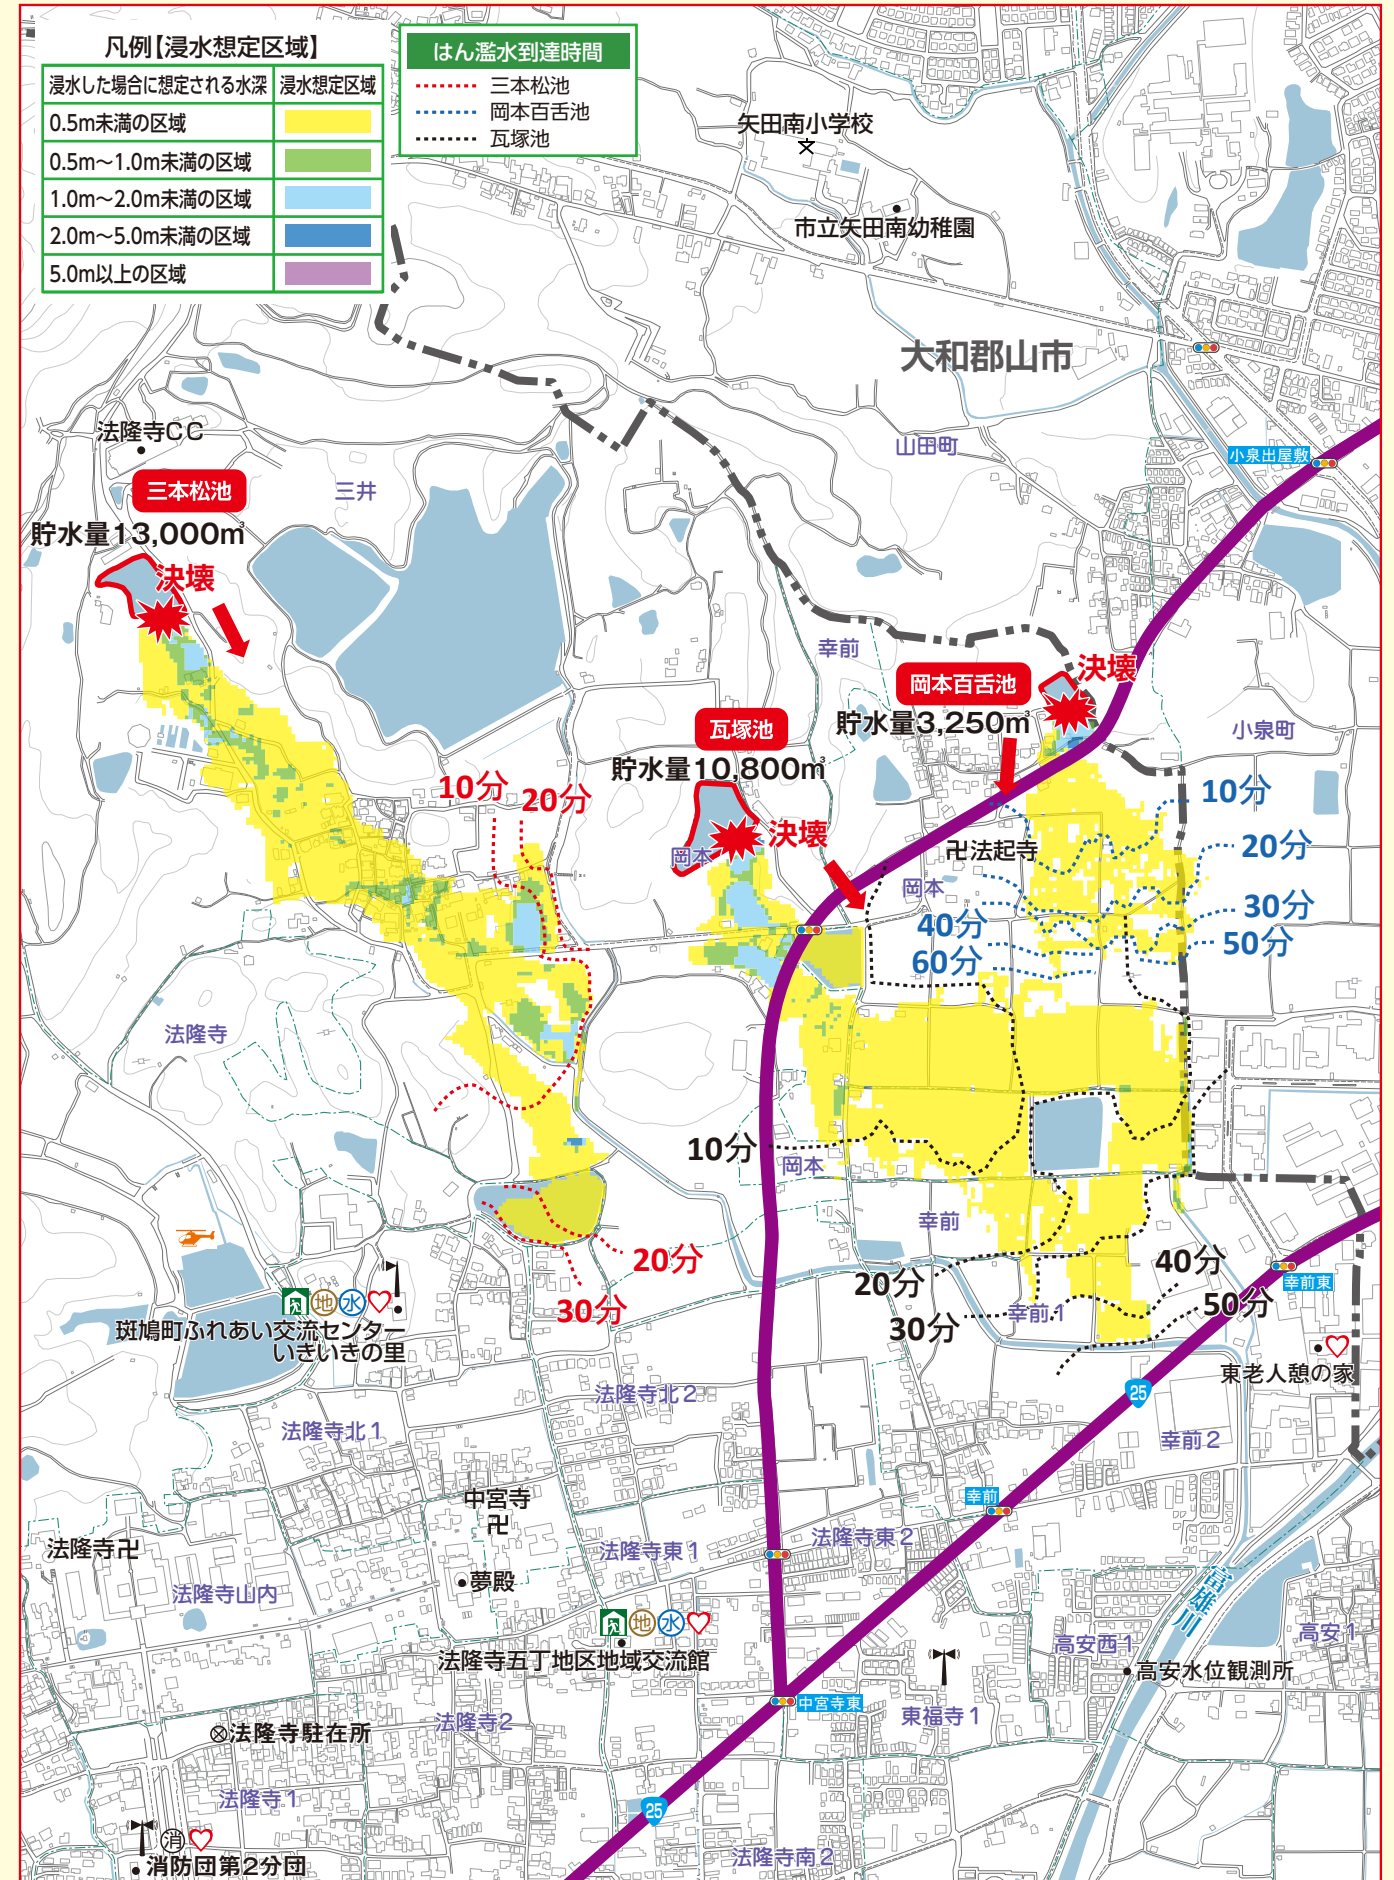

いかるが溜池

- 凡例
- 町役場
  - ⊗ 警察署・交番・駐在所
  - ☎ 消防団
  - 🏥 病院・診療所
  - 🚁 ヘリポート
  - ⚠️ アンダーパス
  - 📡 サイレン・有線放送
  - 📻 有線放送

- 凡例
- 🏠 指定緊急避難場所
  - 🏠 福祉避難所
  - 🤝 緊急時避難協力施設
  - ☎ 消防団
  - ❤️ AED 設置
  - 🏠 地震のときに避難できる施設
  - 💧 洪水のときに避難できる施設

三本松池・岡本百舌池・瓦塚池

- 凡例
- 町役場
  - ⊗ 警察署・交番・駐在所
  - ☎ 消防団
  - 🏥 病院・診療所
  - 🚁 ヘリポート
  - ⚠️ アンダーパス
  - 📡 サイレン・有線放送
  - 📻 有線放送

- 凡例
- 🏠 指定緊急避難場所
  - 🏠 福祉避難所
  - 🤝 緊急時避難協力施設
  - ☎ 消防団
  - ❤️ AED 設置
  - 🏠 地震のときに避難できる施設
  - 💧 洪水のときに避難できる施設